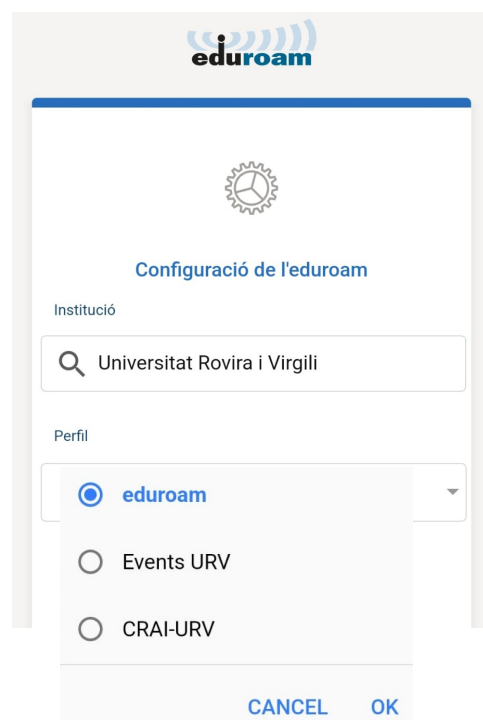

### eduroam

Estudiants, PAS, PDI de la URV  
Estudiants FURV

### CRAI-URV

Iubilo, Alumni, Amics i Amigues  
Centres adscrits (EUSES, CESDA, ESIC, IGEMA)  
Conveni Diputació de Tarragona  
Conveni Ajuntament de Vilafranca del Penedès

Utilitzeu l'instal·lador per configurar l'accés a la xarxa wifi a mòbils i tauletes

1. Descarregueu-vos l'app "geteduroam"

2. A "Institució" seleccioneu: Universitat Rovira i Virgili

3. A "perfil" seleccioneu: eduroam o CRAI-URV (segons el col·lectiu del qual formeu part)

4. Introduiu les credencials URV DNI/Passaport + contrasenya