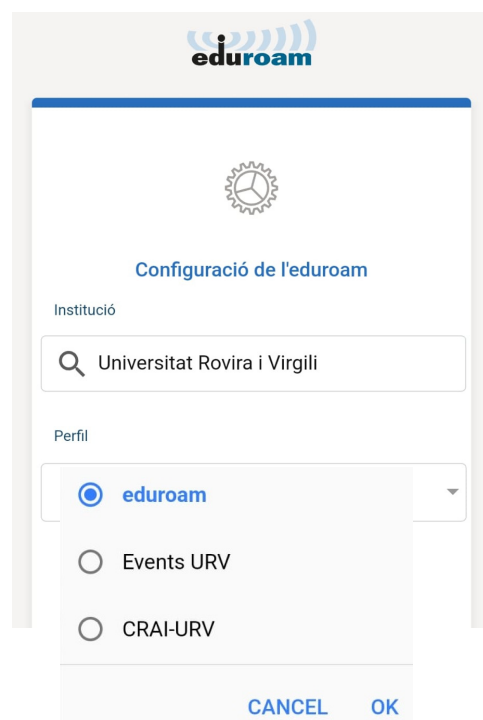

## redes disponibles en el CRAI

### eduroam

Estudiantes, PAS, PDI de la URV  
Estudiantes FURV

### CRAI-URV

Iubilo, Alumni, Amigos y Amigas de la URV  
Centros adscritos (EUSES, CESDA, ESIC, IGEMA)  
Convenio Diputació de Tarragona  
Convenio Ajuntament de Vilafranca del Penedès

Utiliza el instalador para configurar el acceso a la red wifi

1. Descarga la app  
"geteduroam"

2. En "Institución" selecciona:  
Universitat Rovira i Virgili

3. En "Perfil" selecciona:  
eduroam o CRAI-URV  
(según el colectivo al que perteneces)

4. Introduce las credenciales URV  
DNI/Pasaporte + contraseña