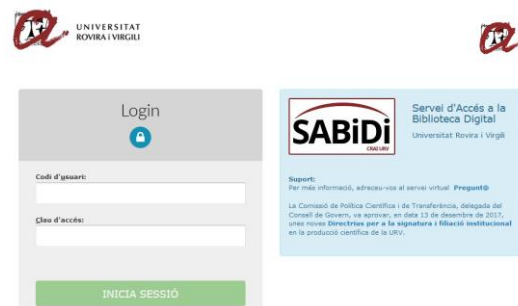

Renova el compte MIE Mendeley a la URV

Des de fa un any la versió institucional de Mendeley es controla a través de SABIDI. Per tenir el compte Mendeley institucional:

1

Ves a la pàgina <https://www-mendeley-com.sabidi.urv.cat/>

2

Valida't amb el teu codi d'usuari (normalment DNI o NIE) i password a SABIDI

3

Un cop a la pàgina principal de Mendeley, fes "Sign in" i entra amb el teu usuari i contrasenya Elsevier

A "Settings & privacy" pots comprovar a l'apartat "Subscription" quan expira el teu "Mendeley Institutional Edition Plan"