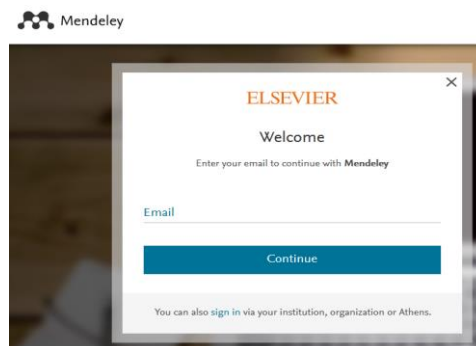

2

Valida't amb el teu codi d'usuari (normalment DNI o NIE) i password a SABIDI